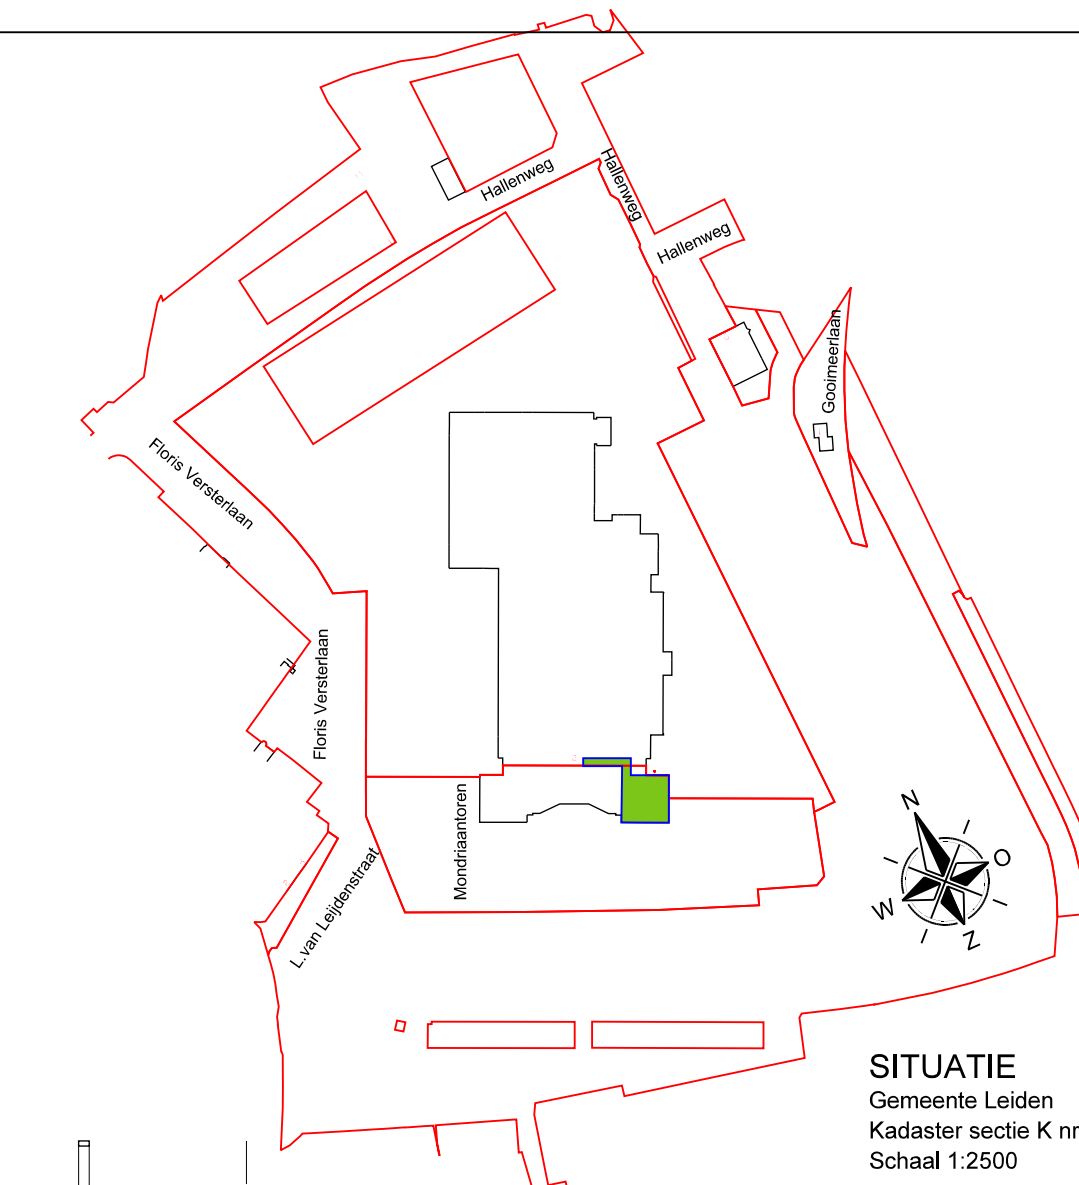

**PLATTEGROND BEGANE GROND  
HET PAND IS 1 GROOT BRANDCOMPARTIMENT**

**Doorsnede A-A**

**PLATTEGROND 1e verdieping  
HET PAND IS 1 GROOT BRANDCOMPARTIMENT**

**RENVOOI**  
 ■ has scheidingswand  
 ■ vluchtweg pictogram overeenkomstig NEN 6088  
 ● noodverlichting

Project: Partycentrum Groenoord B.V.  
 Opdrachtgever: Partycentrum Groenoord B.V.  
 Fase: Brandveilig gebruik pand  
 Oorspronkelijk: Plattegronden, doorsnede en situatie  
 Schaal: 1:100  
 Getekend: GvdL  
 Formaat: A1+ 564x950  
 10<sup>2</sup> tekenteam  
 10kwadraat tekenteam  
 Keyserweg 30 2201 CV Noordwijk  
 Postbus 137 2200 AC Noordwijk  
 Telefoon: 071 589 39 98 Fax: 071 589 39 68  
 www.10kwadraat.nl  
 info@10kwadraat.nl

**TE MAKEN TOESTAND**

Wiz.: D  
 Wiz.: C  
 Wiz.: B  
 Wiz.: A  
 Datum: 13-05-2013  
 Werknr: 13.0197  
 Bladnr: B-02