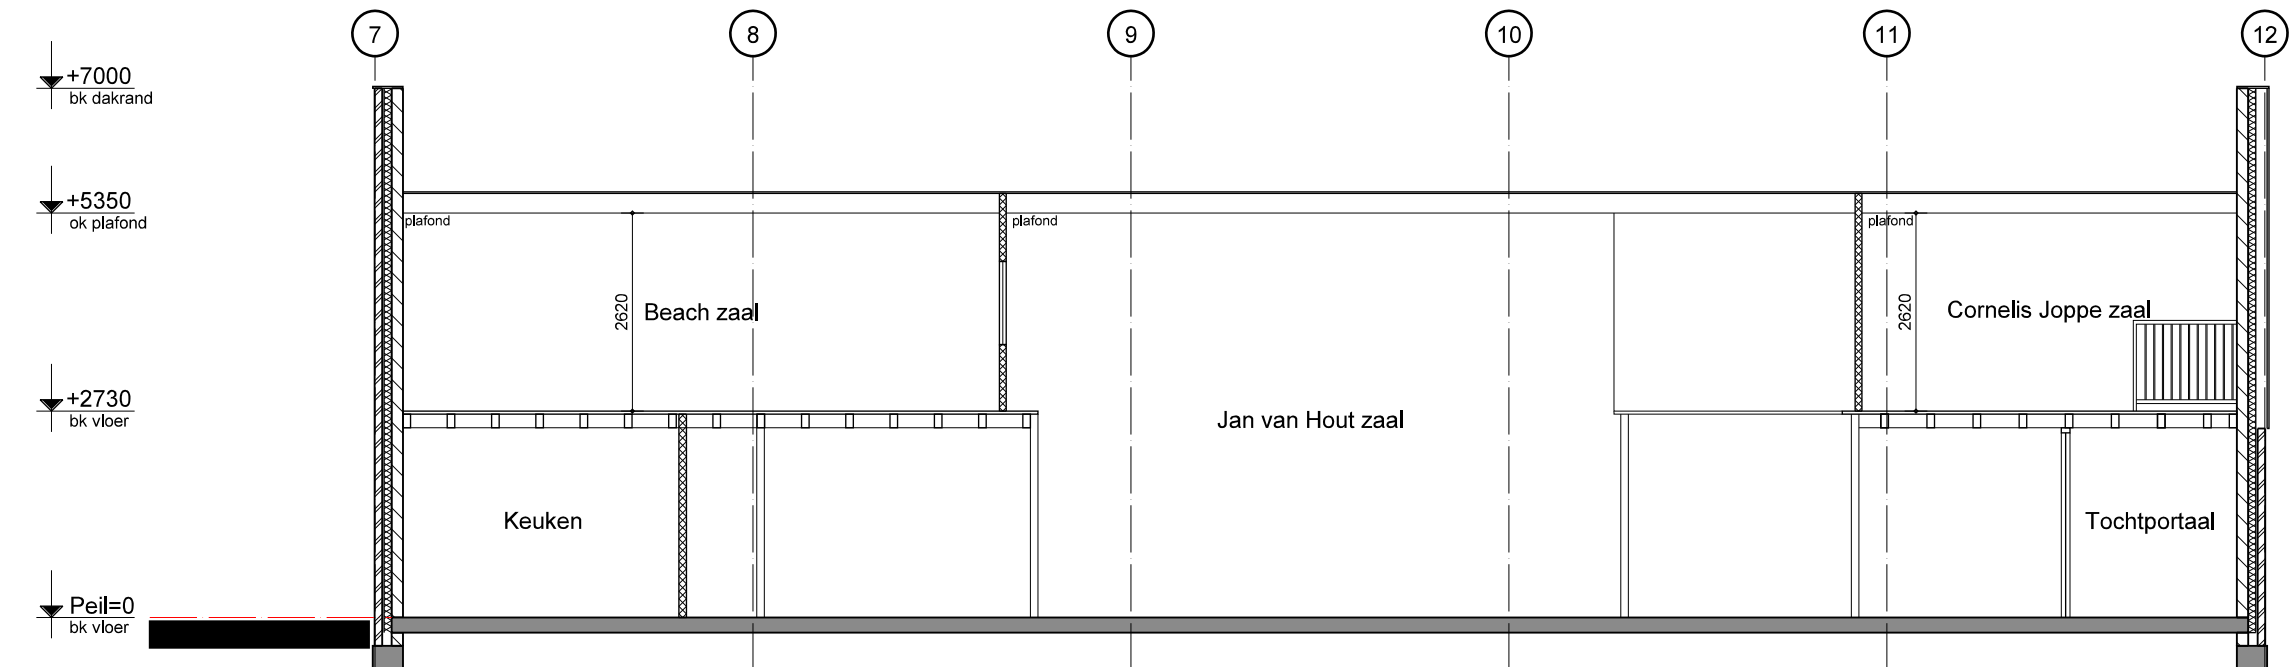

**PLATTEGROND BEGANE GROND  
HET PAND IS 1 GROOT BRANDCOMPARTIMENT**

**Doorsnede A-A**

**PLATTEGROND 1e verdieping  
HET PAND IS 1 GROOT BRANDCOMPARTIMENT**

**RENVOOI**  
 ■ has scheidingswand  
 ■ vluchtweg pictogram overeenkomstig NEN 6088  
 ● noodverlichting

Project: Partycentrum Groenoord B.V.  
 Opdrachtgever: Partycentrum Groenoord B.V.  
 Fase: Brandveilig gebruik pand  
 Oorspronkelijk: Plattegronden, doorsnede en situatie  
 Schaal: 1:100  
 Getekend: GvdL  
 Formaat: A1+ 564x950  
 10<sup>2</sup> tekenteam  
 10kwadraat tekenteam  
 Keyserweg 30 2201 CV Noordwijk  
 Postbus 137 2200 AC Noordwijk  
 Telefoon: 071 589 39 98 Fax: 071 589 39 68  
 www.10kwadraat.nl  
 info@10kwadraat.nl

**TE MAKEN TOESTAND**

Wiz.: D  
 Wiz.: C  
 Wiz.: B  
 Wiz.: A  
 Datum: 13-05-2013  
 Werknr: 13.0197  
 Bladnr: B-02