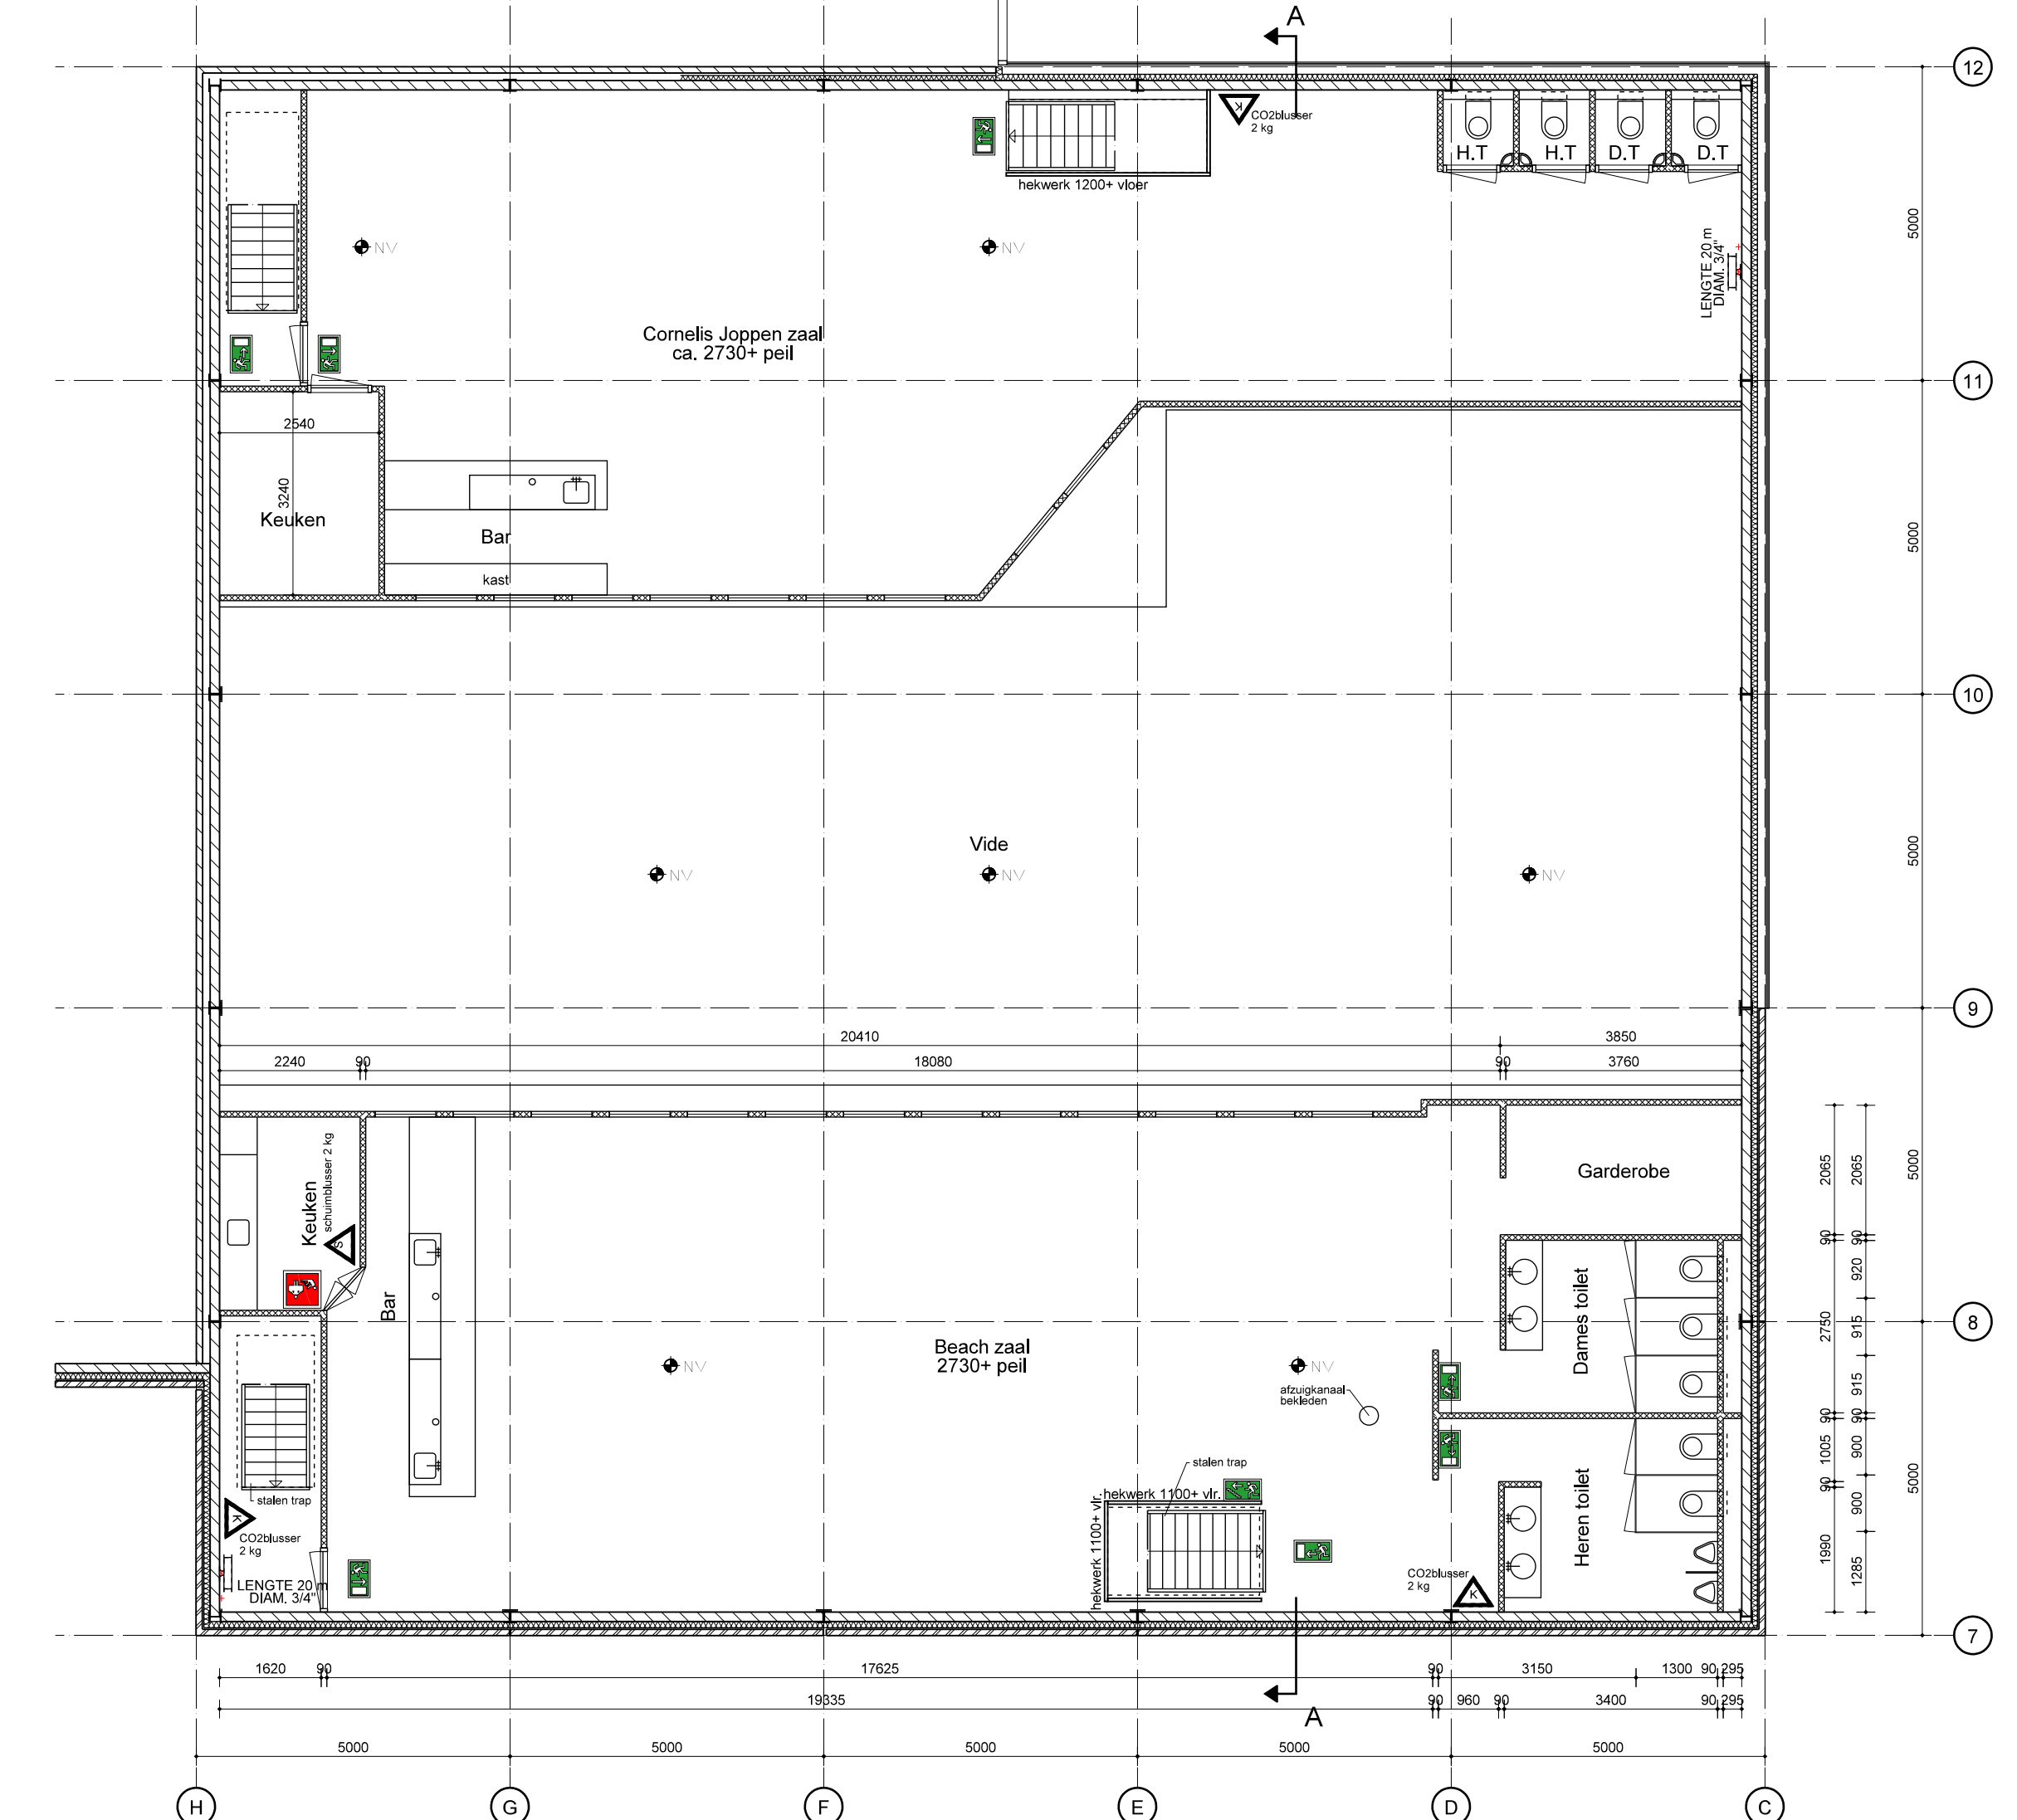

**PLATTEGROND BEGANE GROND  
HET PAND IS 1 GROOT BRANDCOMPARTIMENT**

**Doorsnede A-A**

**PLATTEGROND 1e verdieping  
HET PAND IS 1 GROOT BRANDCOMPARTIMENT**

**RENVOOI**  
 ■ has scheidingswand  
 ■ vluchtweg pictogram overeenkomstig NEN 6088  
 ● noodverlichting

Project: Partycentrum Groenoord B.V.  
 Opdrachtgever: Partycentrum Groenoord B.V.  
 Fase: Brandveilig gebruik pand  
 Oorspronkelijk: Plattegronden, doorsnede en situatie  
 Schaal: 1:100  
 Getekend: GvdL  
 Formaat: A1+ 564x950  
 10<sup>2</sup> tekenteam  
 10kwadraat tekenteam  
 Keyserweg 30 2201 CV Noordwijk  
 Postbus 137 2200 AC Noordwijk  
 Telefoon: 071 589 39 98 Fax: 071 589 39 68  
 www.10kwadraat.nl  
 info@10kwadraat.nl

**TE MAKEN TOESTAND**

Wiz.: D  
 Wiz.: C  
 Wiz.: B  
 Wiz.: A  
 Datum: 13-05-2013  
 Werknr: 13.0197  
 Bladnr: B-02